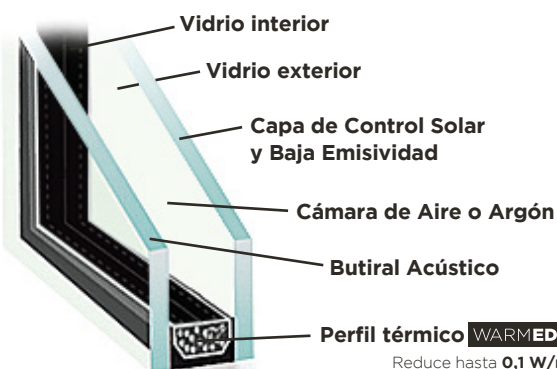

Vidrio

Reduce hasta **0,1 W/m²K** del total de la ventana

Puerta de paso

Sin ruidos

Seguras

Aislantes

Ahorran energía

Sin barreras arquitectónicas

www.incerco.es