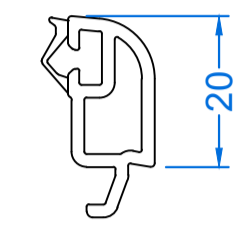

TOP Vertical Slider

Marco inferior

Marco lateral y superior

Hoja (solo vidrio 24mm)

Junquillo

Junquillo cruce

Guia 3980

Guia 3891