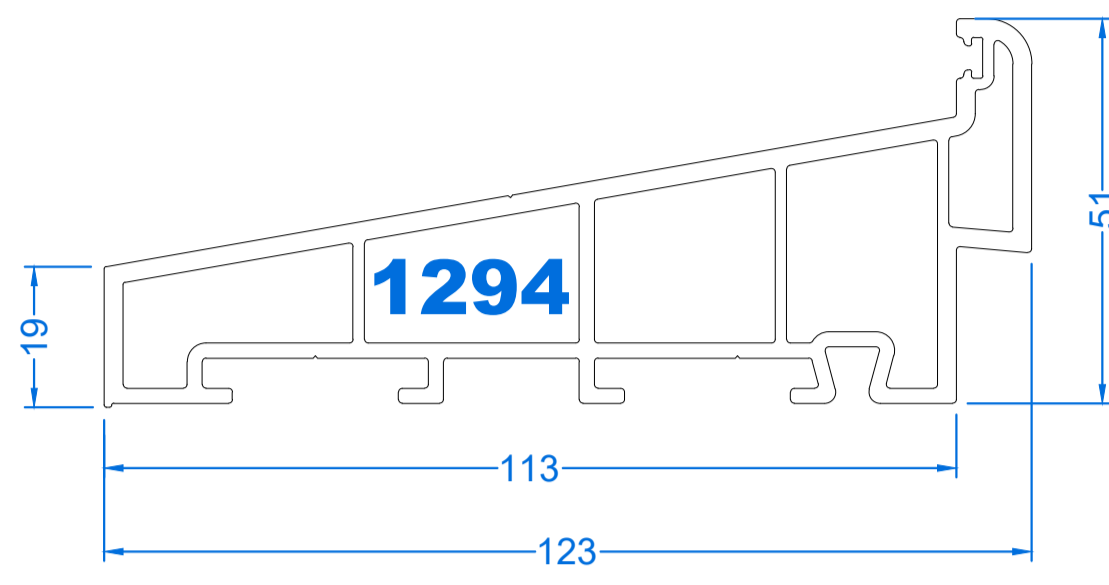

TOP Vertical Slider

Marco inferior

Marco lateral y superior

Hoja (solo vidrio 24mm)

Junquillo

Junquillo cruce

Guia 3980

Guia 3891