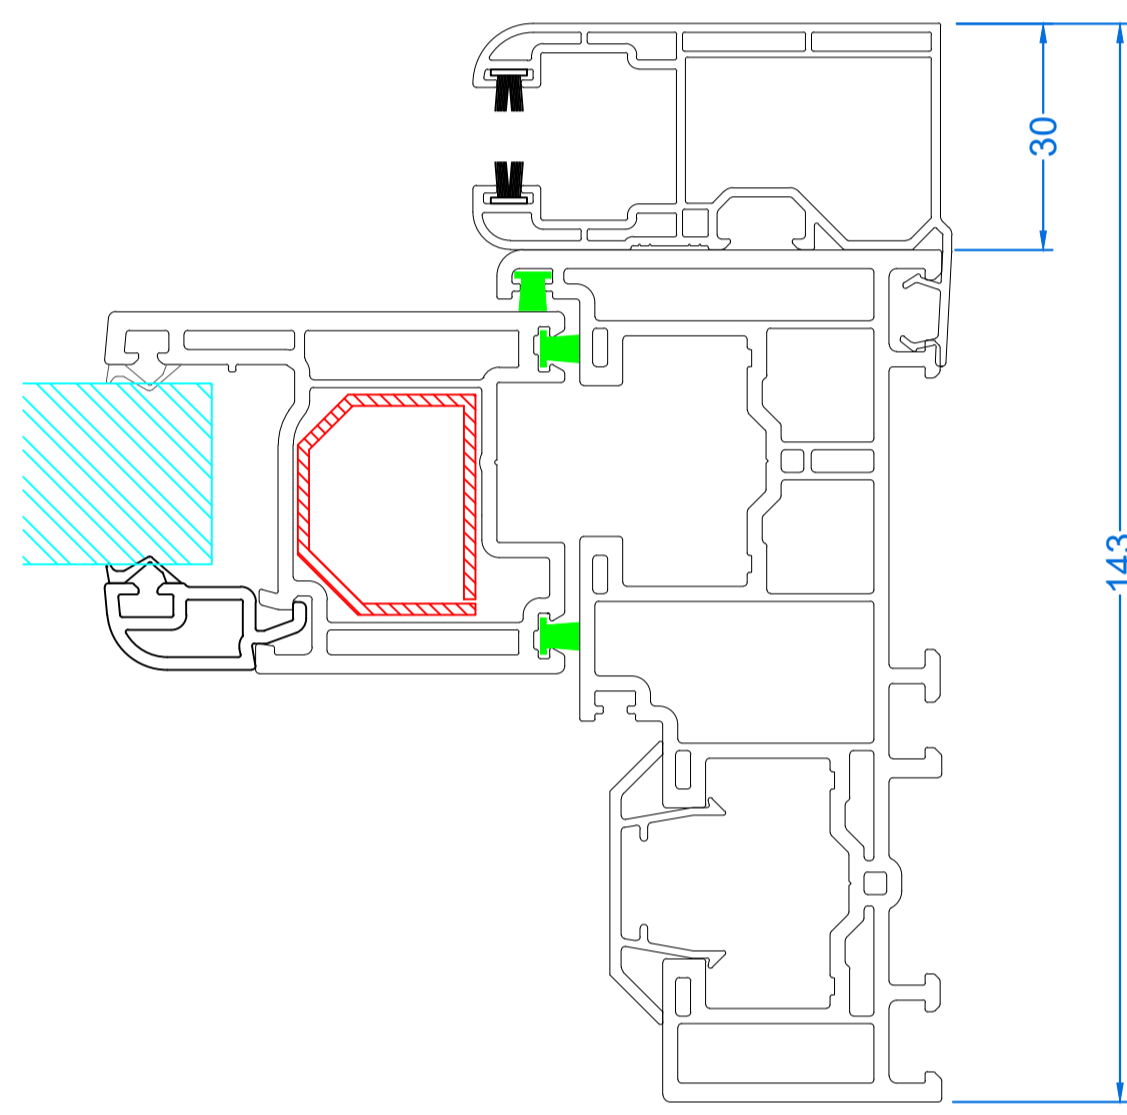

TOP Vertical Slider

Marco inferior

Marco lateral y superior

Hoja (solo vidrio 24mm)

Junquillo

Junquillo cruce

Guia 3980

Guia 3891