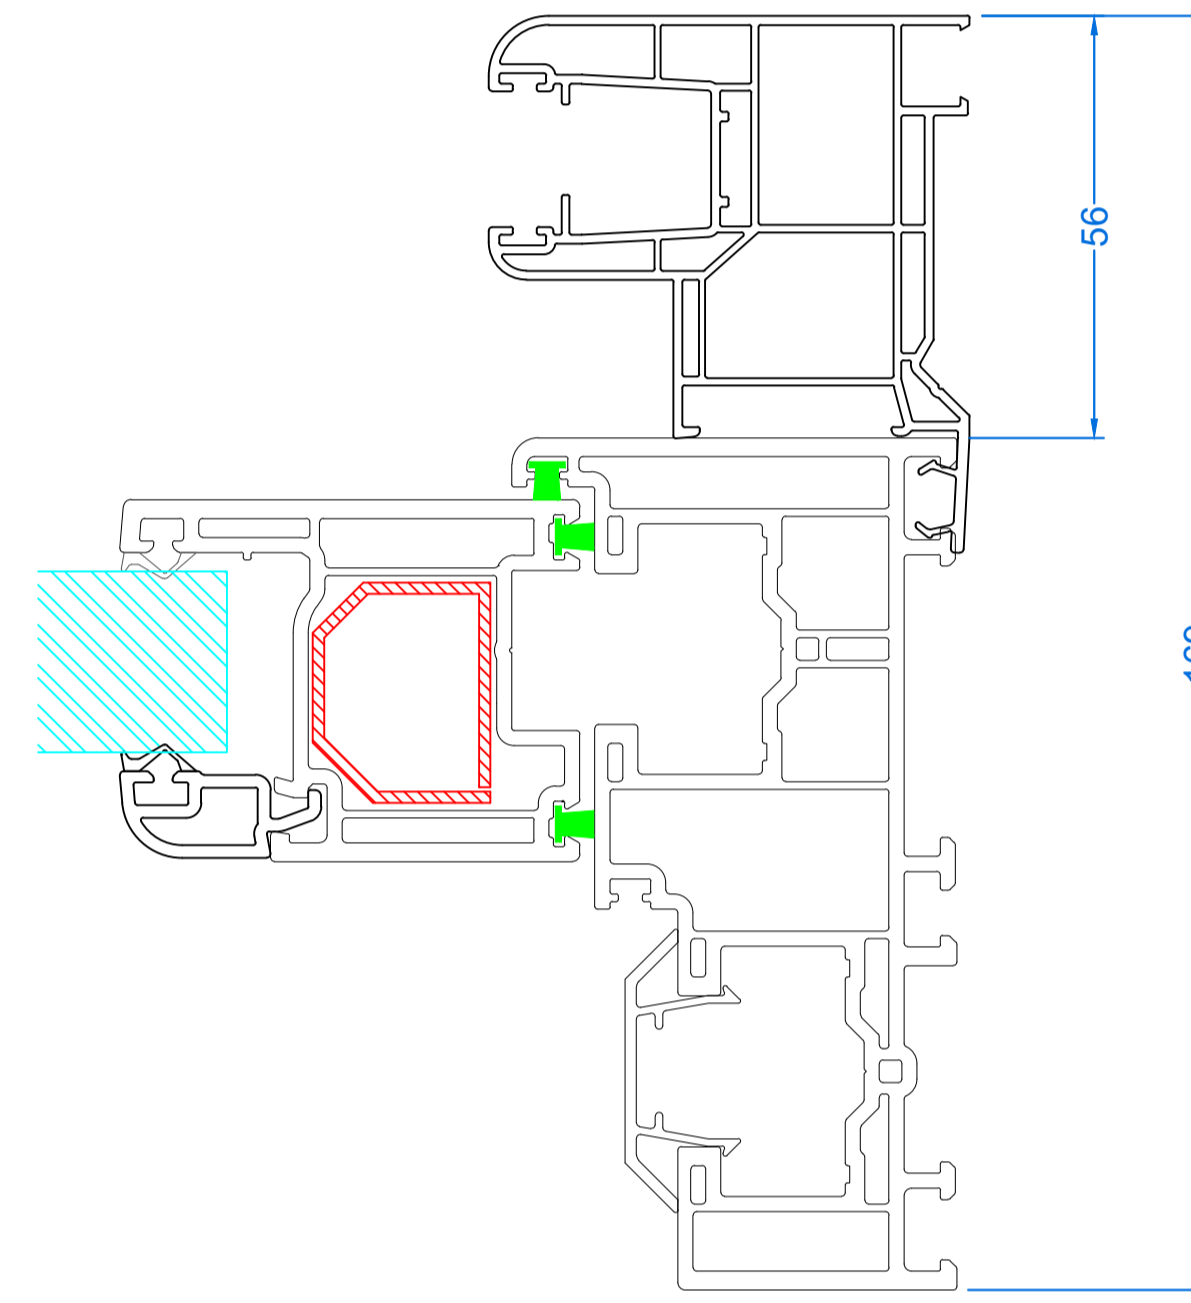

TOP Vertical Slider

Marco inferior

Marco lateral y superior

Hoja (solo vidrio 24mm)

Junquillo

Junquillo cruce

Guia 3980

Guia 3891