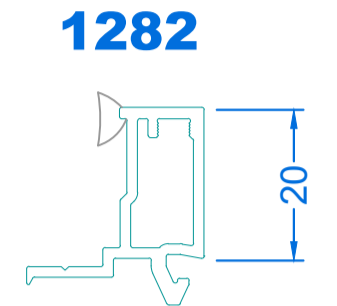

TOP Vertical Slider

Marco inferior

Marco lateral y superior

Hoja (solo vidrio 24mm)

Junquillo

Junquillo cruce

Guia 3980

Guia 3891