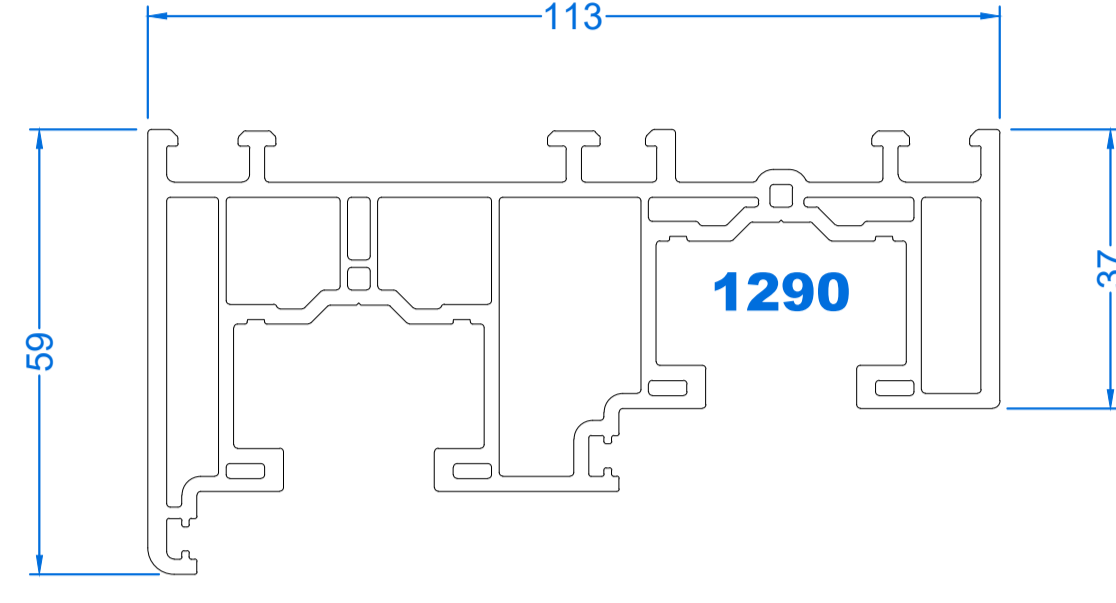

TOP Vertical Slider

Marco inferior

Marco lateral y superior

Hoja (solo vidrio 24mm)

Junquillo

Junquillo cruce

Guia 3980

Guia 3891