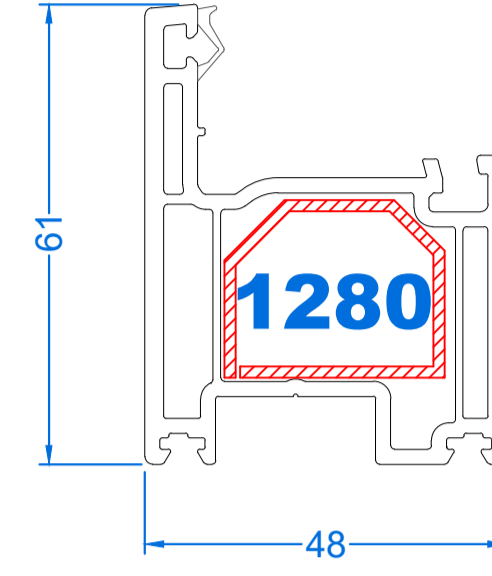

TOP Vertical Slider

Marco inferior

Marco lateral y superior

Hoja (solo vidrio 24mm)

Junquillo

Junquillo cruce

Guia 3980

Guia 3891