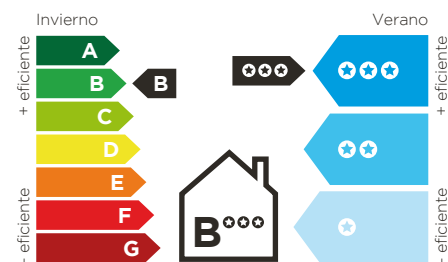

Top Vertical Slide

Ventana corredera vertical

Eficiencia energética

Acabados

TOPCOLORS
BY INCERCO

La innovadora tecnología **Top Colors** desarrollada por **INCERCO** ofrece el color integral en la ventana. Todas las caras vistas tendrán el color que elijas. Disponible en **más de 50 colores** agrupados en acabados incluyendo **maderas** y **metalizados**. Y con una **garantía de 8 años** en adherencia y decoloración en los acabados. Descúbrelos todos en **incerco.es**.

Los perfiles de alto rendimiento trabajan para aumentar la retención de calor del hogar, logrando una de las **mejores calificaciones energéticas** con acristalamiento de 24mm. Esto garantiza un **aislamiento térmico** y una **comodidad durante todo el año**.

La ventana **Top Vertical Slide** acepta la multitud de acabados de la gama **TOPCOLORS** de **Incerco** para complementar la estética deseada de la casa.

Ensayos
Uf = 2,2 W/m²K

Permeabilidad
Clase 3

Estanqueidad al agua
Clase 4A

Resistencia al viento
Clase C4

Aperturas Top Vertical Slide

Sistema
deslizante
vertical

Apertura
abatible para
las 2 hojas

TOPJOIN BY Incerco

TOP JOIN es la primera y única tecnología del mundo que permite fabricar **ventanas de PVC estéticamente perfectas**. Gracias a esto la ventana consigue una calidad de acabado en las esquinas idéntica a los marcos de madera o de aluminio.