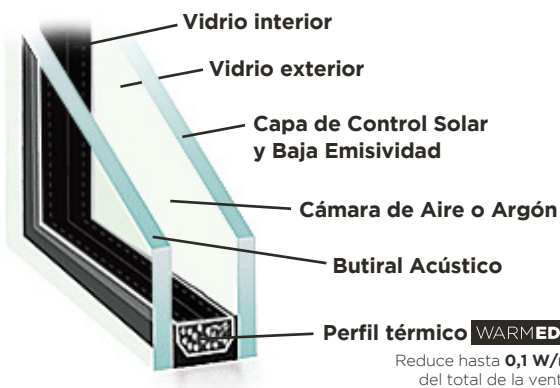

La ventana **Top Vertical Slide** acepta la multitud de acabados de la gama **TOPCOLORS** de **Incerco** para complementar la estética deseada de la casa.

Ensayos
Uf = 2,2 W/m²K

Permeabilidad
Clase 3

Estanqueidad al agua
Clase 4A

Resistencia al viento
Clase C4

Aperturas Top Vertical Slide

Sistema
deslizante
vertical

Apertura
abatible para
las 2 hojas

TOPJOIN BY Incerco

TOP JOIN es la primera y única tecnología del mundo que permite fabricar **ventanas de PVC estéticamente perfectas**. Gracias a esto la ventana consigue una calidad de acabado en las esquinas idéntica a los marcos de madera o de aluminio.

Vidrio

Top Vertical Slide

Ventana corredera vertical

Sin ruidos

Seguras

Aislantes

Ahorran energía

www.incerco.es