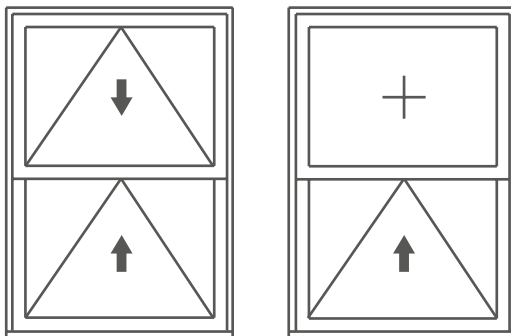

Resistencia al viento
Clase C4

Aperturas Top Vertical Slide

Sistema
deslizante
vertical

Apertura
abatible para
las 2 hojas

TOPJOIN BY Incerco

TOP JOIN es la primera y única tecnología del mundo que permite fabricar **ventanas de PVC estéticamente perfectas**. Gracias a esto la ventana consigue una calidad de acabado en las esquinas idéntica a los marcos de madera o de aluminio.